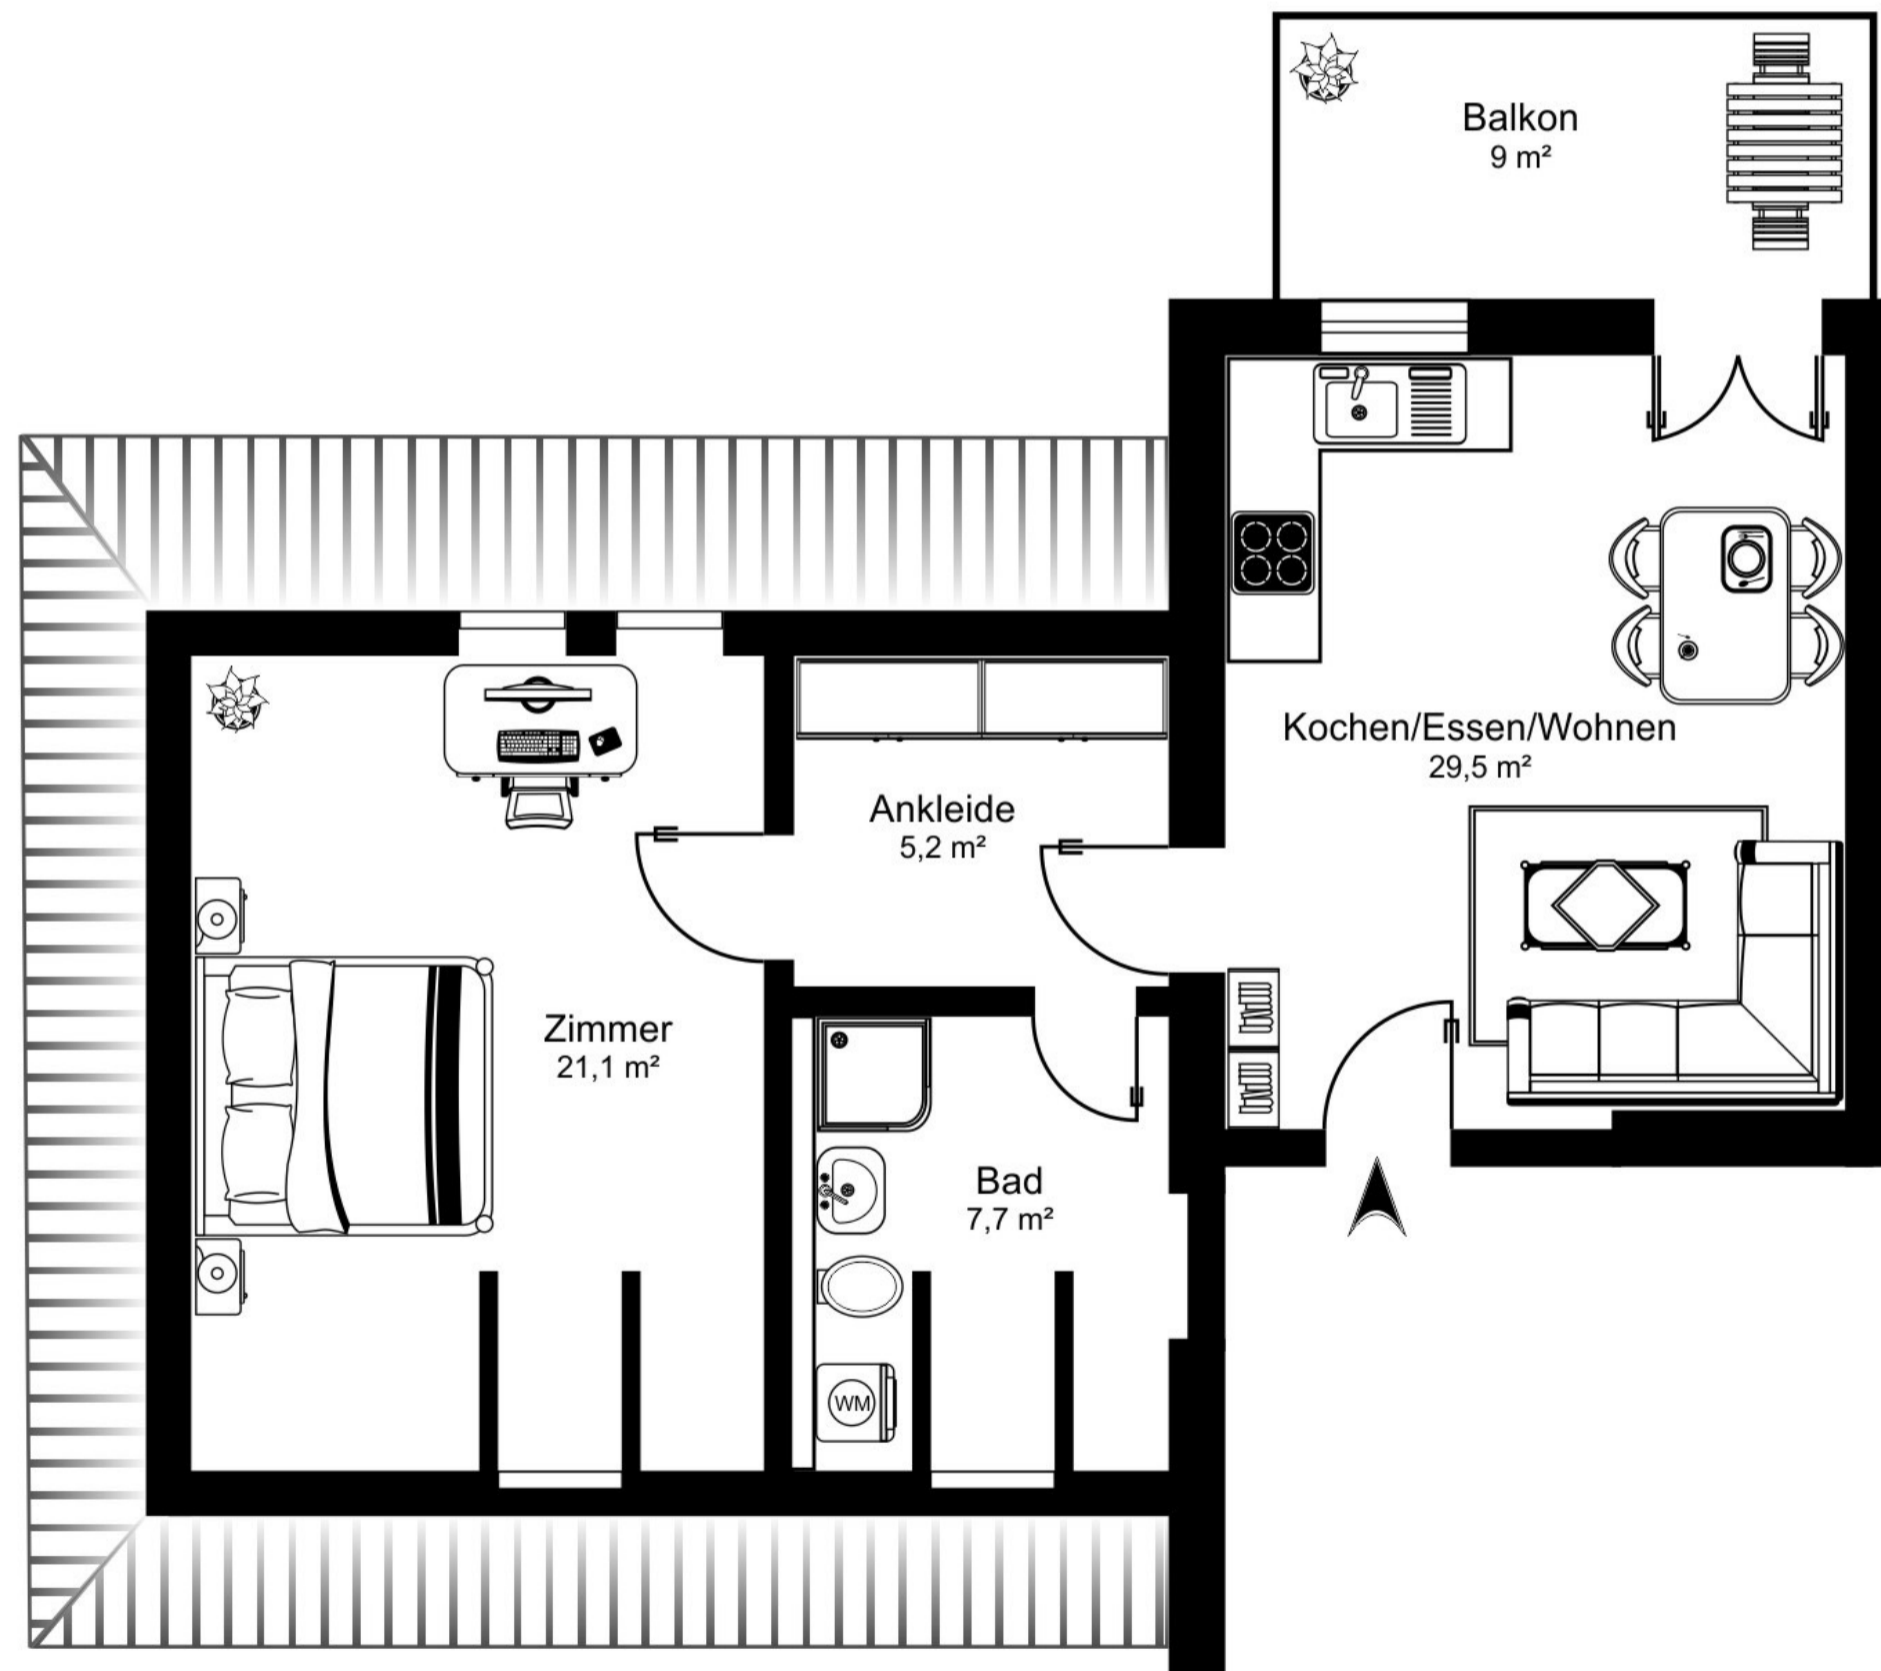

## Bel vue 8 Obergeschoss

Kaufpreis: 730.000,- € zzgl. 3,57 % (inkl. 19% MwSt.)

Raum	Wohnfläche
Kochen / Essen / Wohnen	29,5 m <sup>2</sup>
Zimmer	21,1 m <sup>2</sup>
Badezimmer	7,7 m <sup>2</sup>
Ankleide	5,2 m <sup>2</sup>
Balkon (9 / 2)	4,5 m <sup>2</sup>
<b>Summe (abzgl. Putz)</b>	<b>67,0 m<sup>2</sup></b>