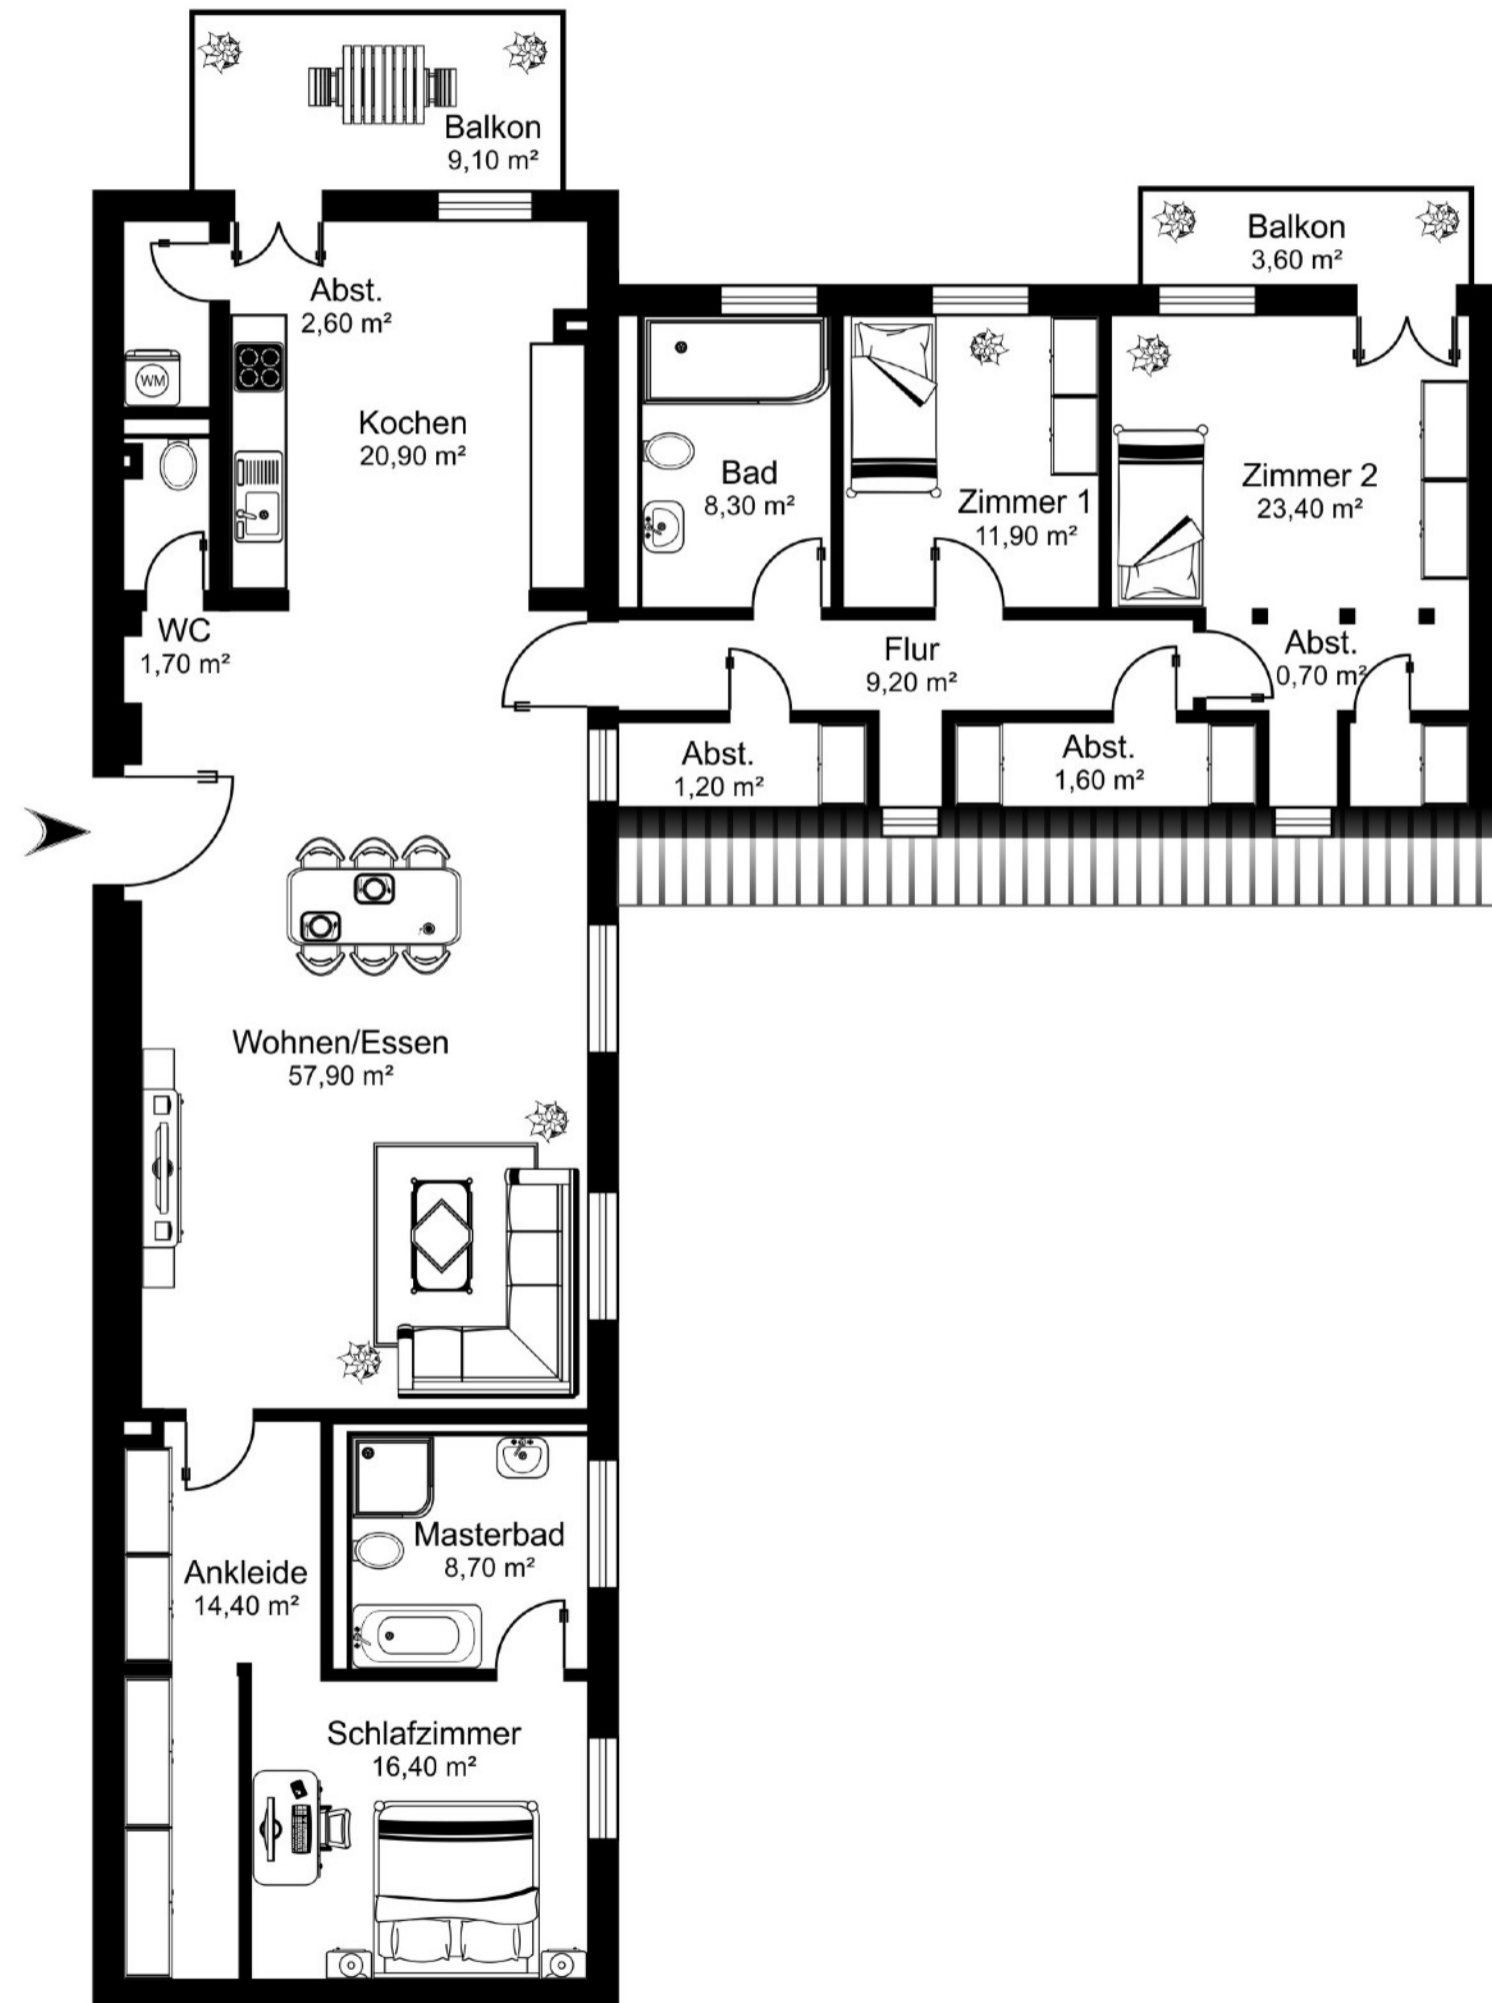

VILLA KREHL

WOHNEN EXKLUSIV

Bel vue 7 Obergeschoss

Kaufpreis: 2.050.000,- € zzgl. 3,57 % (inkl. 19% MwSt.)

Raum	Wohnfläche
Wohnen / Essen	57,9 m ²
Kochen	20,9 m ²
Schlafzimmer	16,4 m ²
Ankleide	14,4 m ²
Masterbad	8,7 m ²
Zimmer 1	11,9 m ²
Zimmer 2	23,4 m ²
Badezimmer	8,3 m ²
Flur	9,2 m ²
WC	1,7 m ²
Abstellraum	2,6 m ²
Abstellraum	1,6 m ²
Abstellraum	1,2 m ²
Abstellraum	0,7 m ²
Balkon (9,1 / 2)	4,6 m ²
Balkon (3,6 / 2)	1,8 m ²
Summe (abzgl. Putz)	182,5 m²