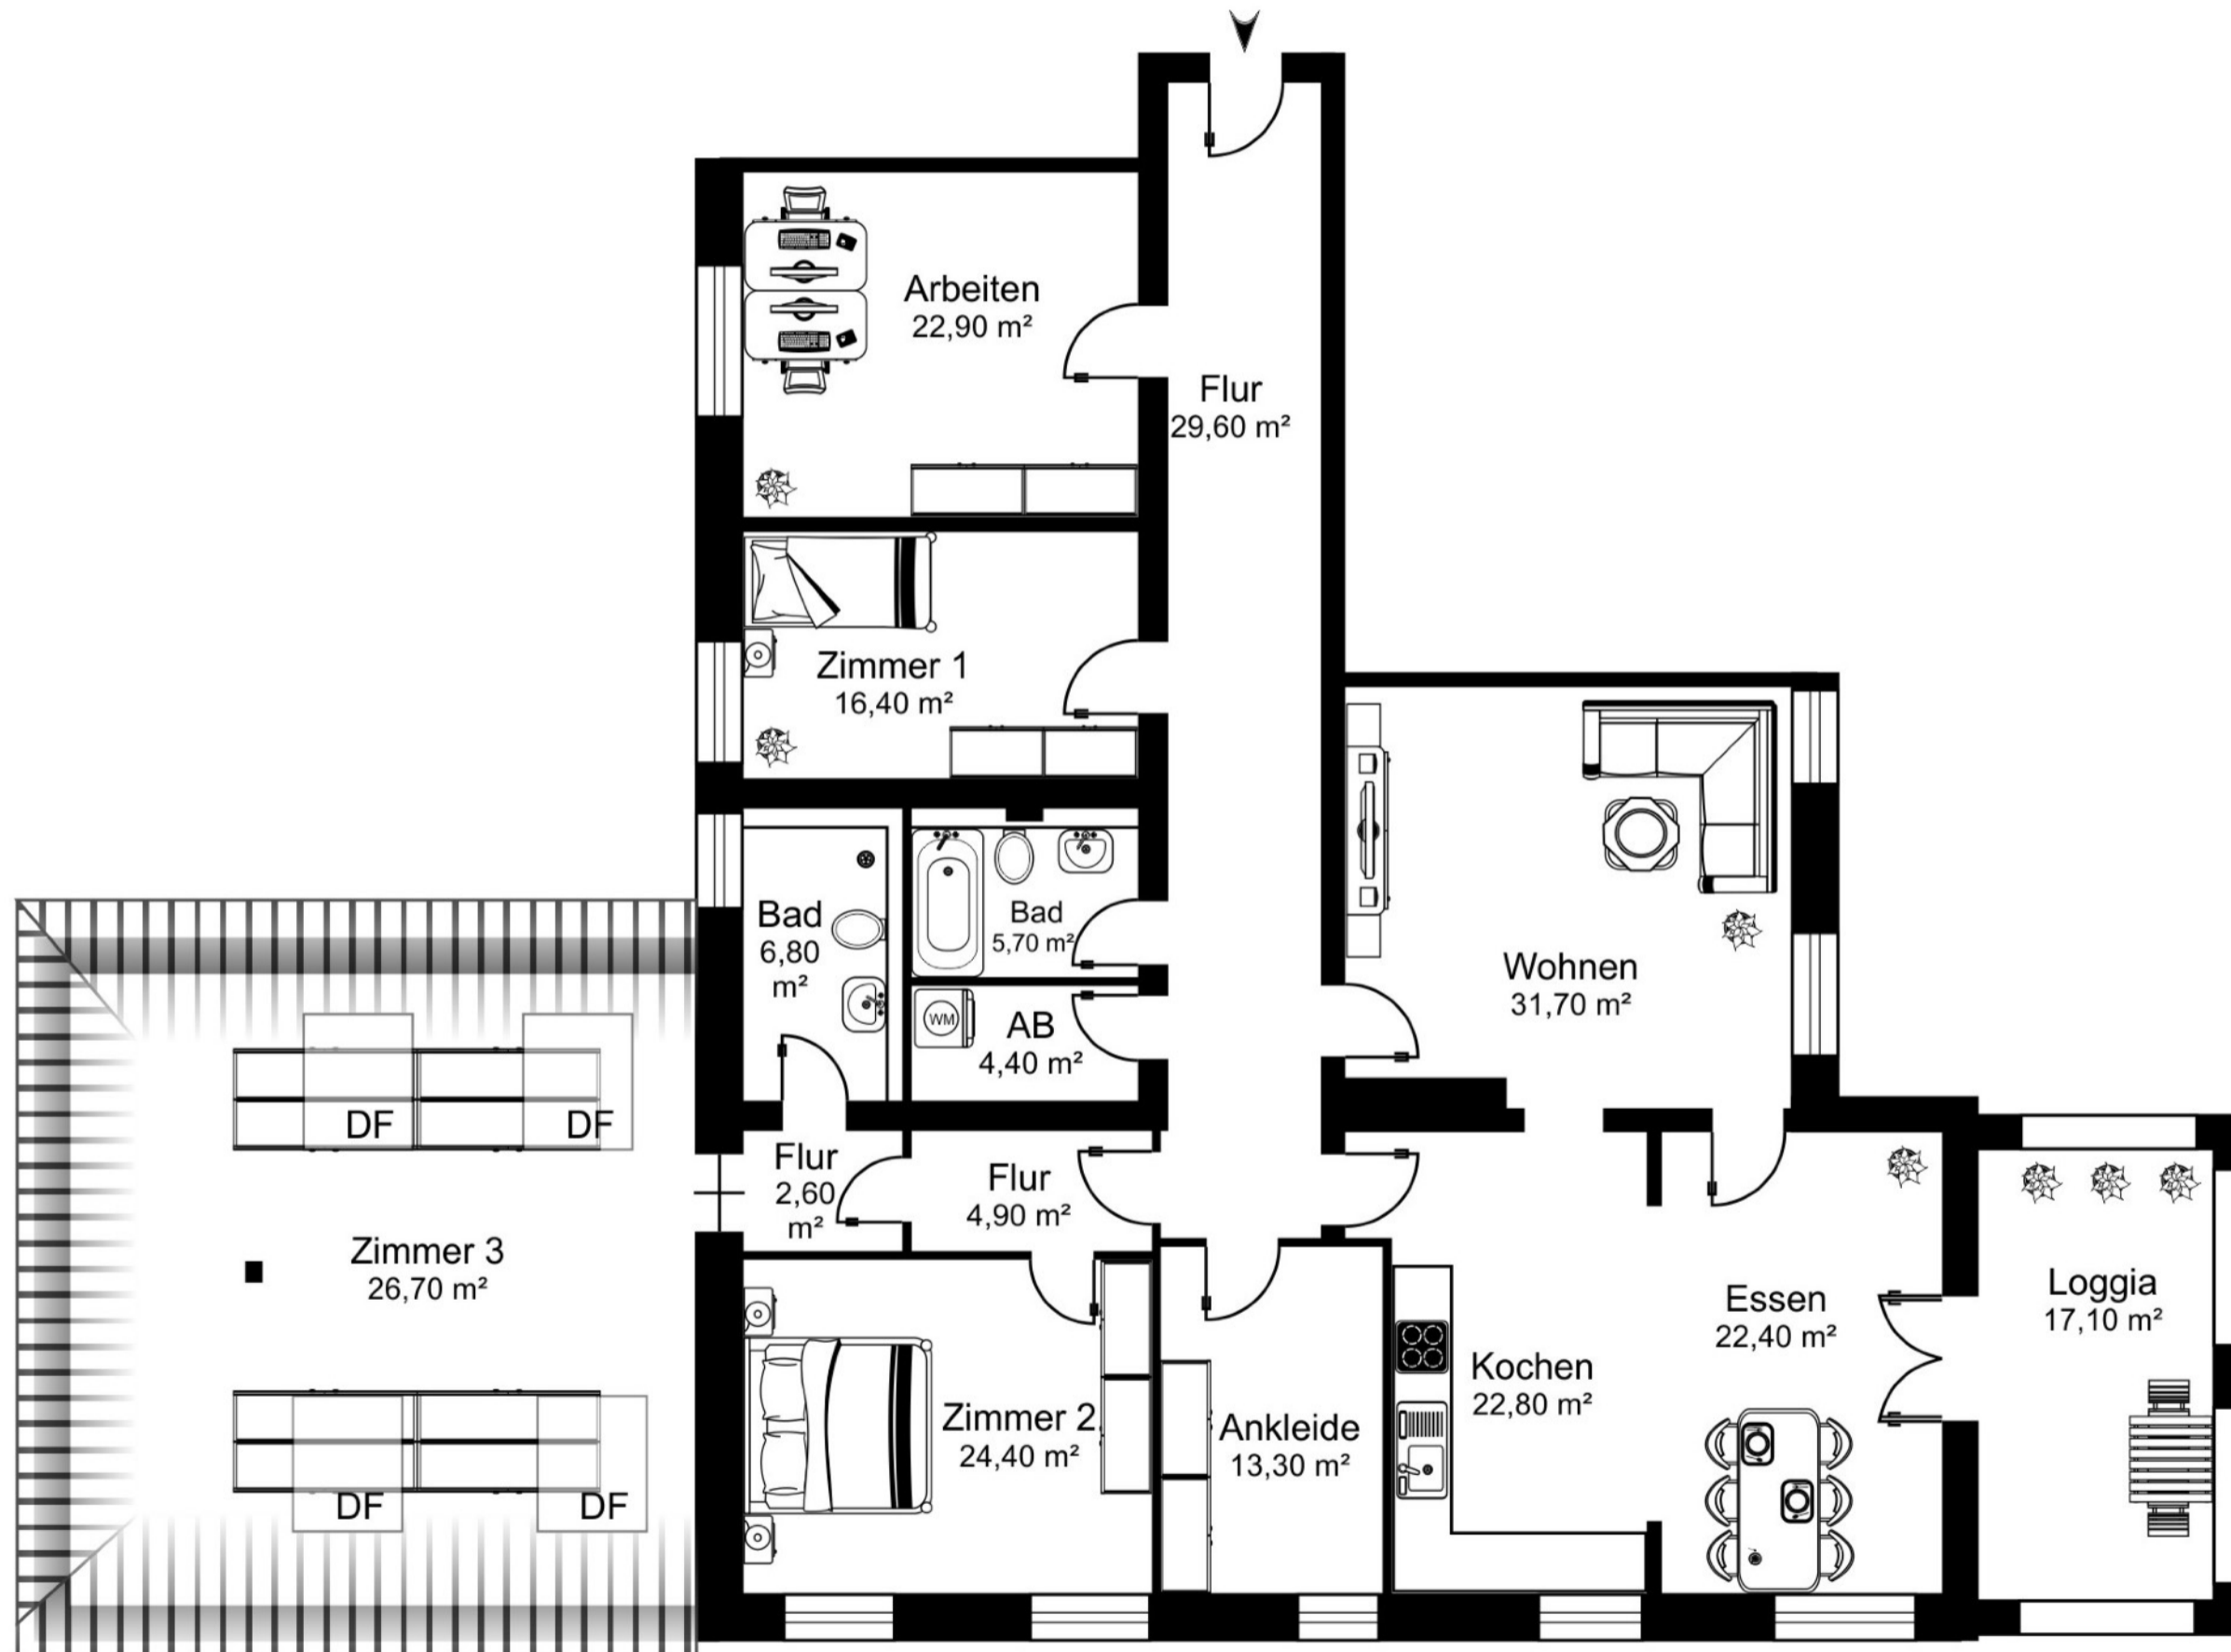

VILLA KREHL
WOHNEN EXKLUSIV

Bel vue 6 Obergeschoss

Kaufpreis: 3.200.000,- € zzgl. 3,57 % (inkl. 19% MwSt.)

Raum	Wohnfläche
Wohnen	31,7 m ²
Kochen	22,8 m ²
Essen	22,4 m ²
Arbeiten	22,9 m ²
Zimmer 1	16,4 m ²
Zimmer 2	24,4 m ²
Zimmer 3	26,7 m ²
Ankleide	13,3 m ²
Badezimmer	6,8 m ²
Badezimmer	5,7 m ²
Abstellraum	4,4 m ²
Eingangsflur	29,6 m ²
Flur 1	4,9 m ²
Flur 2	2,6 m ²
Loggia (17,1 / 2)	8,6 m ²
Summe (abzgl. Putz)	239,5 m²