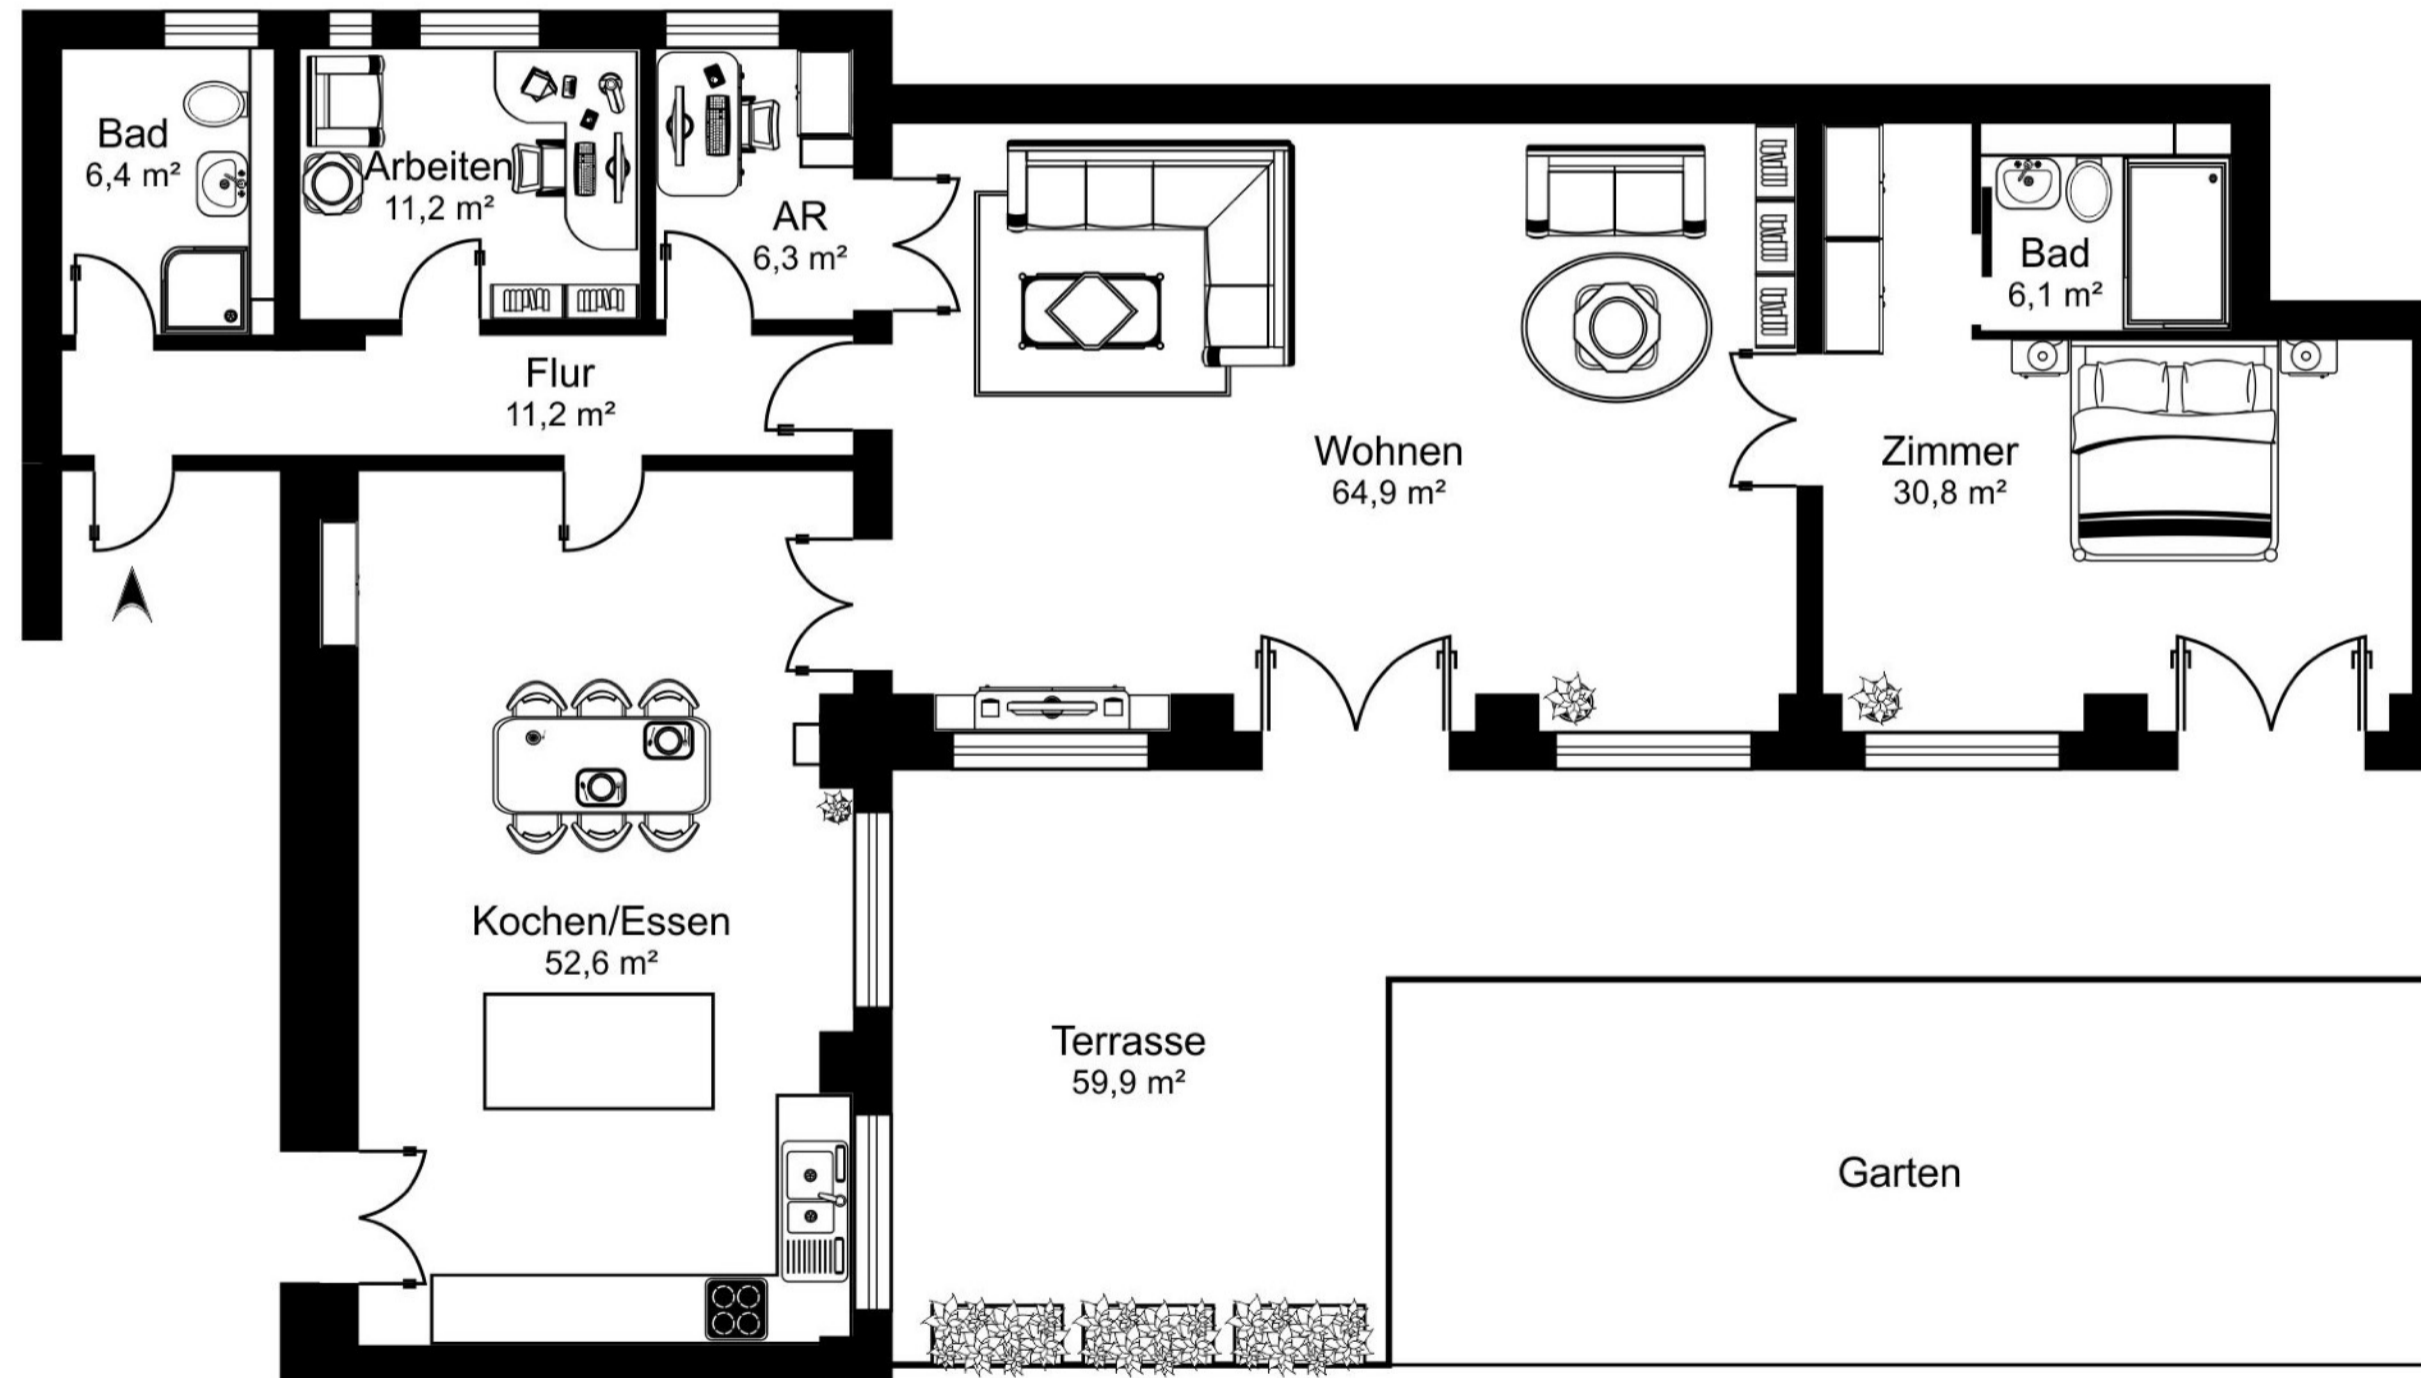

## Gartenresidenz 4 *Bel Etage*

Kaufpreis: 2.530.000,- € zzgl. 3,57 % (inkl. 19% MwSt.)

Raum	Wohnfläche
Flur	11,2 m <sup>2</sup>
Badezimmer	6,4 m <sup>2</sup>
Arbeiten	11,2 m <sup>2</sup>
Abstellraum	6,3 m <sup>2</sup>
Kochen / Essen	52,6 m <sup>2</sup>
Wohnen	64,9 m <sup>2</sup>
Zimmer	30,8 m <sup>2</sup>
Badezimmer	6,1 m <sup>2</sup>
Terrasse (60 / 4)	15 m <sup>2</sup>
<b>Summe (abzgl. Putz)</b>	<b>201,4 m<sup>2</sup></b>