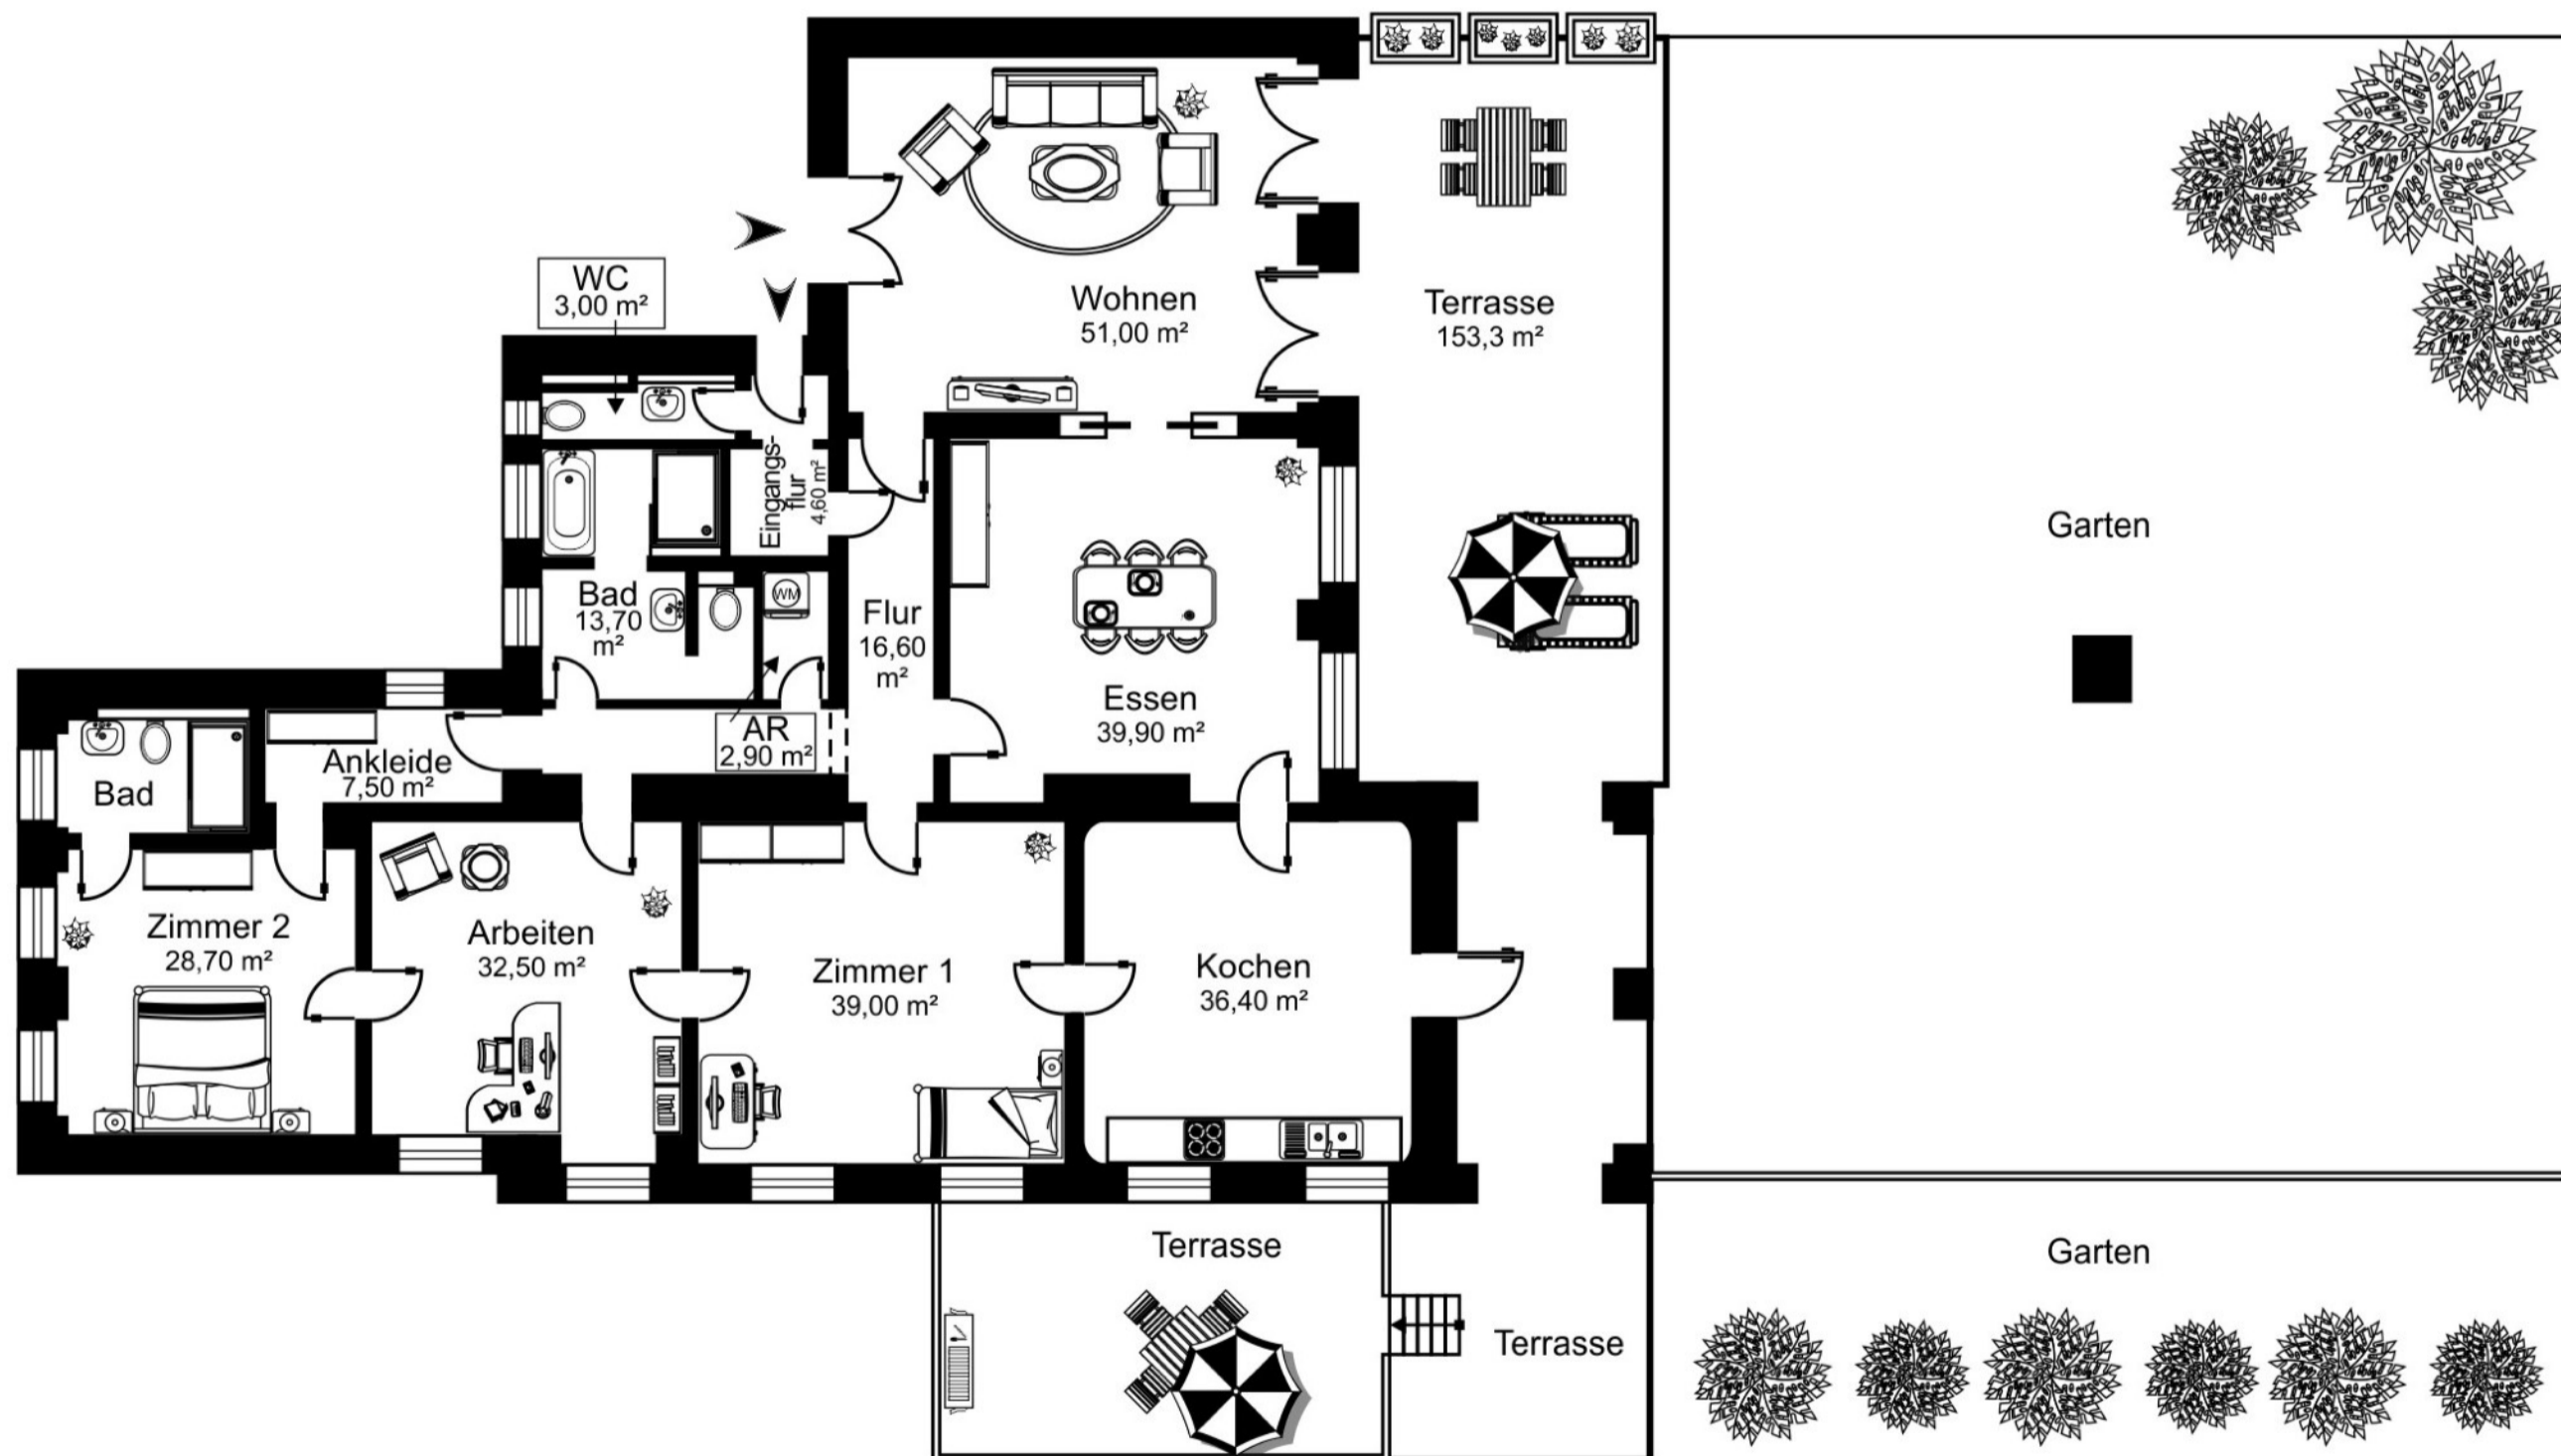

VILLA KREHL
WOHNEN EXKLUSIV

Gartenresidenz 3 Bel Etage

Kaufpreis: 3.750.000,- € zzgl. 3,57 % (inkl. 19% MwSt.)

Raum	Wohnfläche
Wohnen	51,0 m ²
Essen	39,9 m ²
Kochen	36,4 m ²
Arbeiten	32,5 m ²
Zimmer 1	39,00 m ²
Zimmer 2	28,7 m ²
Ankleide	7,5 m ²
Bad	13,7 m ²
WC	3,0 m ²
Eingangsflur	4,6 m ²
Abstellraum	2,9 m ²
Flur	16,6 m ²
Bad	7,2 m ²
Terrasse (153,3 / 4)	38,3 m ²
Summe (abzgl. Putz)	316,7 m²
Privatgarten	ca. 380 m ²